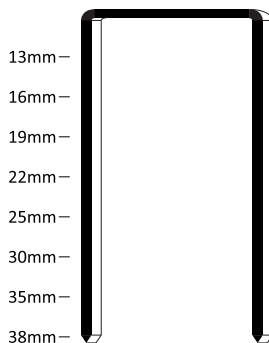

FIXAPACK

Fixação e Embalagens

CATÁLOGOS DE GRAMPOS

www.fixapack.com.br

MAX 6	MAX 4	SP
0,40 x 0,50	0,45 x 0,50	Ø 0,50
11,9 / 12,8	11,8	8,3 / 9,3

13	106	CS
0,50 x 0,75	0,50 x 0,75	0,50 x 1,25
9,5 / 10,5	9,5 / 10,5	10,5 / 11,5

73	T50
0,50 x 1,25	0,50 x 1,25
10,2 / 11,2	9,5 / 10,5

MAX BOX 32	MAX BOX 35
0,85 x 2,30	0,85 x 2,30
32,0	35,0

Linha Pneumática

80/W	PCN	90	92
0,65 x 0,95	1,00 x 1,25	1,00 x 1,25	1,00 x 1,25
11,4 / 12,8	4,0 / 5,2	3,4 / 5,4	6,5 / 8,5

14	GS16	GSW
1,30 x 1,45	1,40 x 1,60	1,40 x 1,60
7,9 / 10,5	9,9 / 12,7	20,4 / 23,2

Pinos

Pino F	Pino T	Micro Pino
2,2	3,0	Ø 0,64
0,96 x 1,24	1,22 x 1,48	-

Ø 2,1	Ø 2,3	Ø 2,5
5,5	5,5	6,2
Ø 2,1	Ø 2,3	Ø 2,5