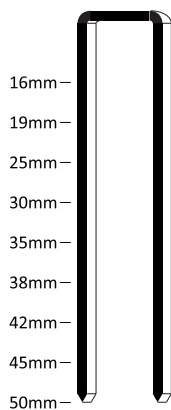

FIXAPACK

Fixação e Embalagens

CATÁLOGOS DE GRAMPOS

www.fixapack.com.br

MAX 6	MAX 4	SP
0,40 x 0,50	0,45 x 0,50	Ø 0,50
11,9 / 12,8	11,8	8,3 / 9,3

13	106	CS
0,50 x 0,75	0,50 x 0,75	0,50 x 1,25
9,5 / 10,5	9,5 / 10,5	10,5 / 11,5

73	T50
0,50 x 1,25	0,50 x 1,25
10,2 / 11,2	9,5 / 10,5

MAX BOX 32	MAX BOX 35
0,85 x 2,30	0,85 x 2,30
32,0	35,0

Linha Pneumática

80/W	PCN	90	92
0,65 x 0,95	1,00 x 1,25	1,00 x 1,25	1,00 x 1,25
11,4 / 12,8	4,0 / 5,2	3,4 / 5,4	6,5 / 8,5

14	GS16	GSW
1,30 x 1,45	1,40 x 1,60	1,40 x 1,60
7,9 / 10,5	9,9 / 12,7	20,4 / 23,2

Pinos

Pino F	Pino T	Micro Pino
2,2	3,0	Ø 0,64
0,96 x 1,24	1,22 x 1,48	-

Ø 2,1	Ø 2,3	Ø 2,5
5,5	5,5	6,2
Ø 2,1	Ø 2,3	Ø 2,5